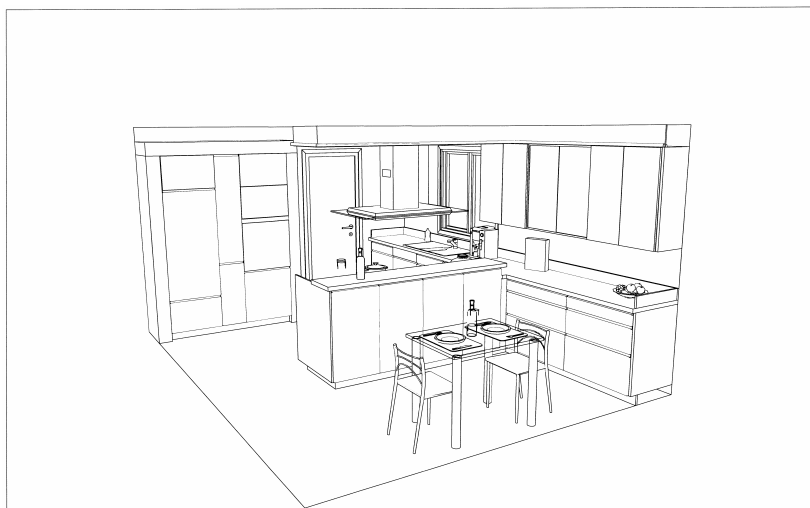

*Astridlaan 41
9500 Grammont
054 41 15 67*

www.keukenscosyns.be