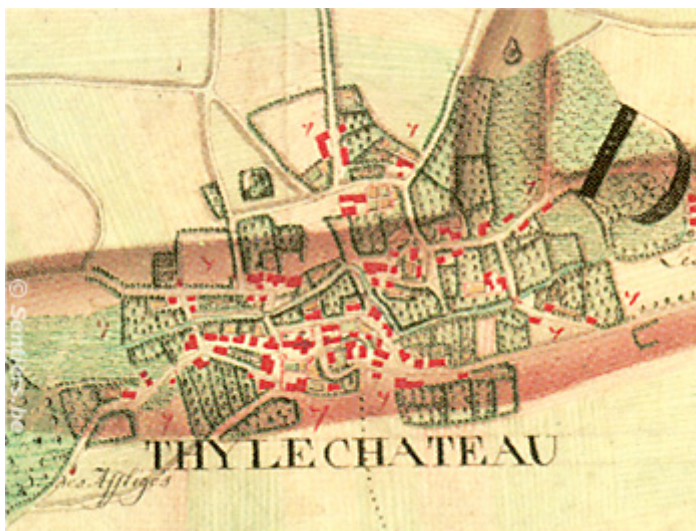

Local du club « Les Vaillants Acrenois »

Les cartes Ferraris

Parmi les cartes anciennes de nos contrées, la Carte de Cabinet des Pays-Bas, dite Carte de Ferraris, est d'un grand intérêt pour l'histoire de l'habitat, des paysages, mais également des voies de communication en Wallonie, avant l'avènement de la Révolution Industrielle.

Cette carte fut levée de 1771 à 1778 à l'initiative du comte Joseph de Ferraris, directeur de l'Ecole de Mathématique du Corps d'Artillerie des Pays-Bas. Il s'agit de la première carte topographique générale de nos contrées.

Levée par des élèves officiers, cette carte avait une vocation exclusivement militaire, devant servir à l'état-major autrichien à préparer de futures campagnes militaires et la défense des territoires habsbourgeois. Cette carte a été dessinée et coloriée à la main, planche par planche et compte 275 planches de grande taille, accompagnées de commentaires sur le territoire représenté.

Malgré ses imprécisions, cette carte fournit un grand nombre de renseignements sur la réalité paysagère, urbanistique, politique et économique de nos contrées à la fin du 18e siècle. Le relief, le réseau hydrographique, l'affectation du sol, l'organisation des villages, les frontières politiques, les infrastructures économiques (moulins, canaux, ...), les bâtiments importants (châteaux, abbayes, églises, chapelles, ...), ... sont représentés sur cette carte.